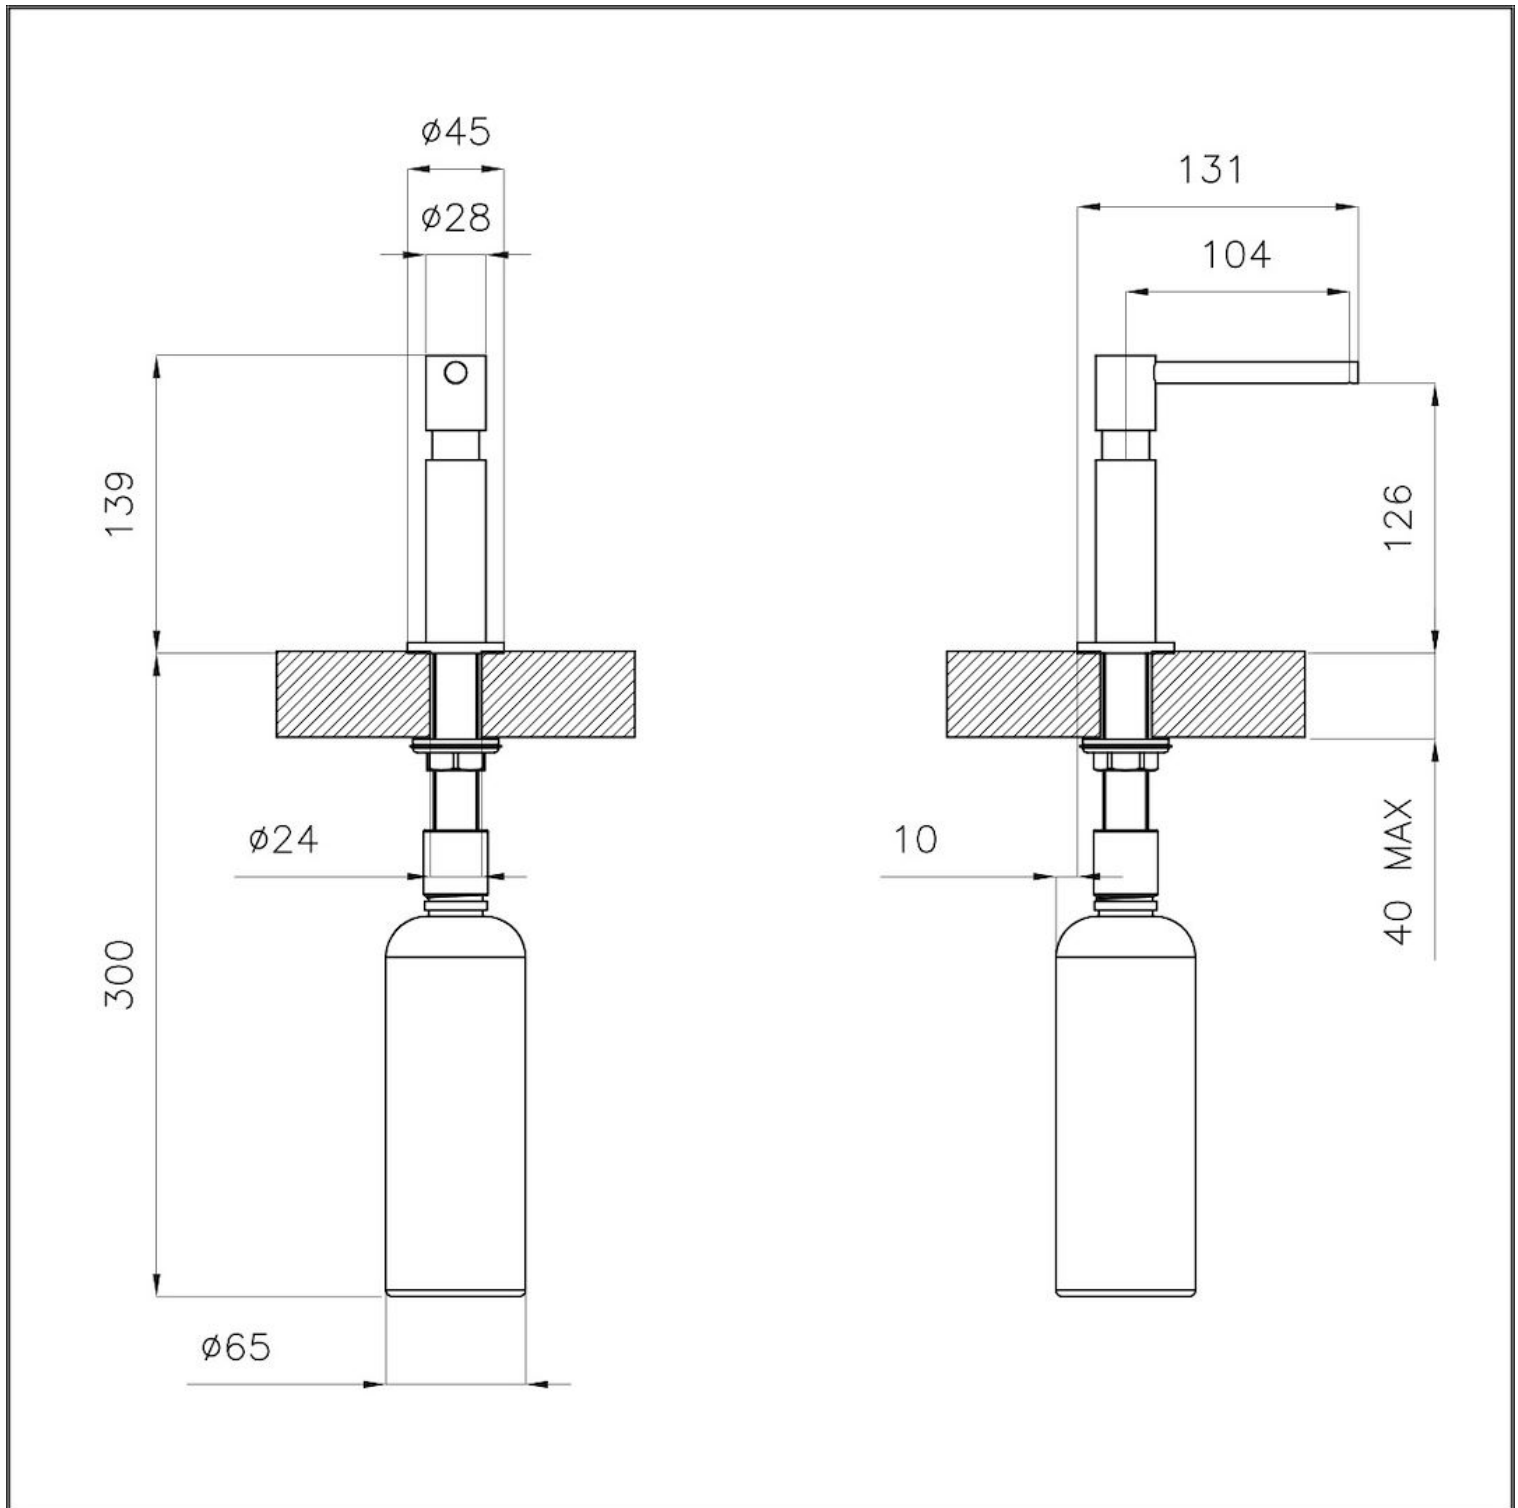

Dispenser Evo

Accessori e Complementi

Codice: 8520 010

Distributore da incasso per detersivo/sapone liquido.

Finitura cromata

DETTAGLI

Materiale Ottone

Texture Cromato

Accessori lavelli Dispenser

Foro incasso Ø 35mm

DATI TECNICI

ABBINAMENTI CONSIGLIATI

Miscelatore Omega

8497 000